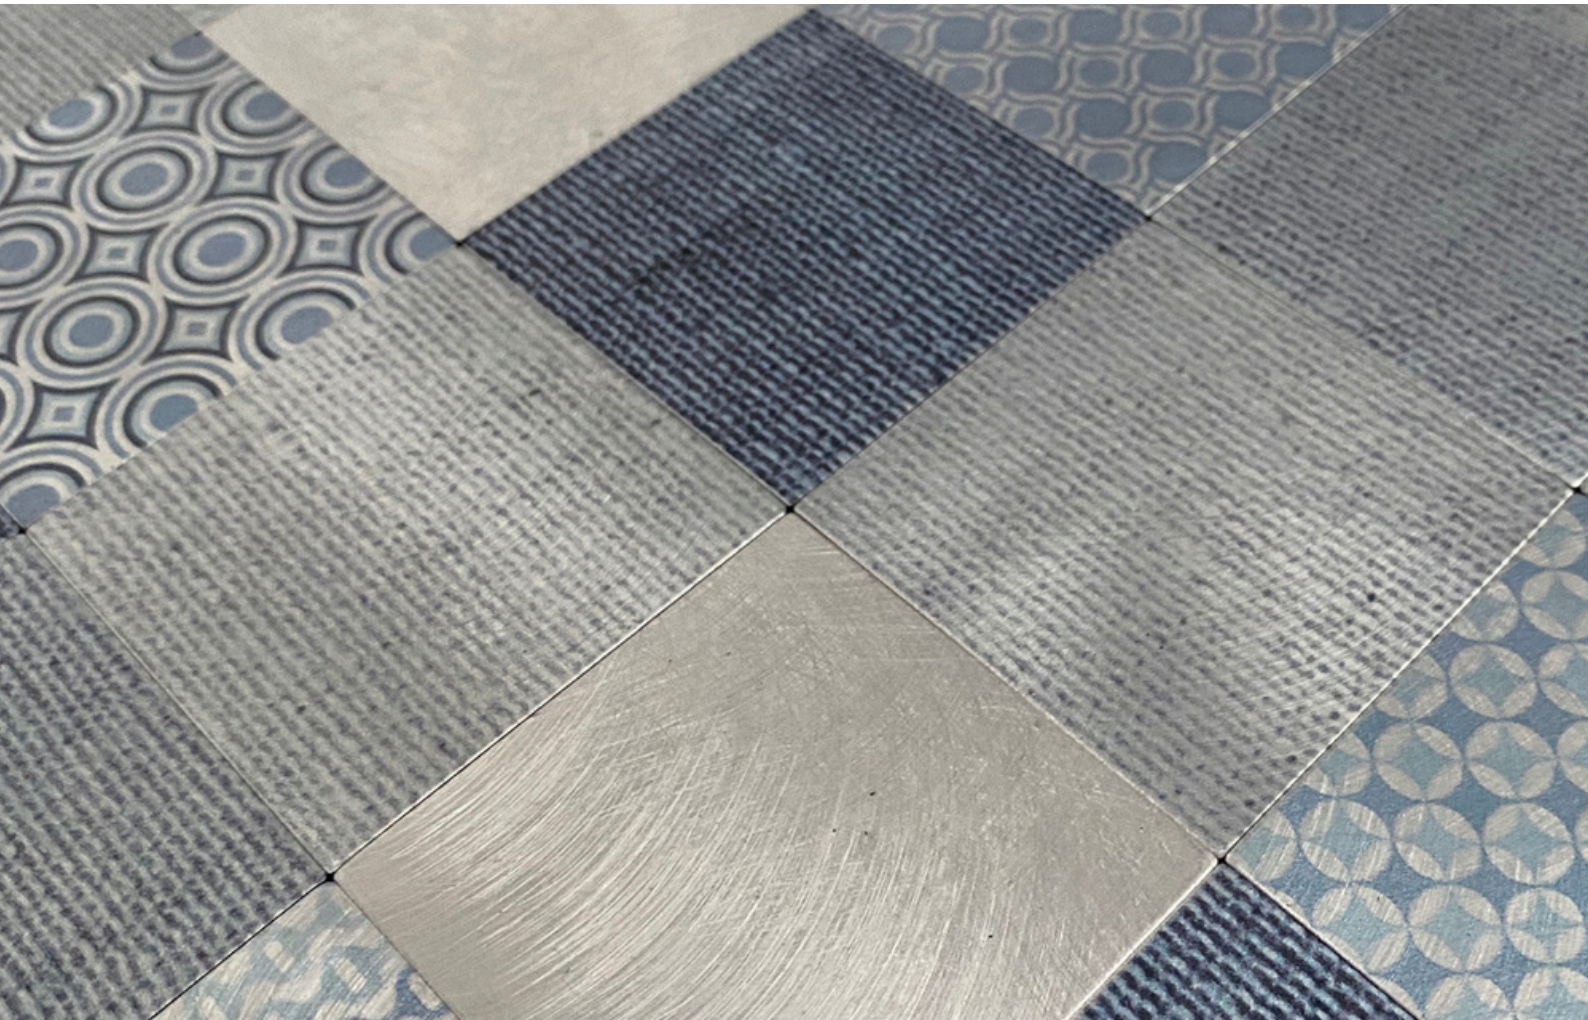

Mosaici Adesivi

PRODOTTO DELL'ANNO 2024

Home Interior Inspiration

Ogni piastrella è facilmente tagliabile per adattarsi a qualsiasi forma o dimensione, rendendo il prodotto perfetto per ogni tipo di ambiente, sia per ristrutturazioni che per nuove costruzioni. Il materiale LVT è noto per la sua versatilità, rendendo il mosaico ideale per uso domestico e commerciale. Inoltre, è resistente all'umidità e facile da mantenere: basta una semplice pulizia con una spugna non abrasiva per preservare la bellezza del prodotto. Sia che si tratti di un bagno, una cucina, un soggiorno o un ufficio, questo mosaico adesivo si adatta perfettamente a qualsiasi spazio, donando un tocco elegante e moderno.

DOPO

PRIMA

Esprimi la tua creatività

La sua versatilità e la facilità di posa lo rendono una scelta perfetta per chi desidera rinnovare i propri ambienti in modo semplice e veloce. Indicato per uso interno. I supporti devono sempre presentarsi puliti, privi di parti distaccanti, vernici, cere, grassi, olii o quant'altro possa pregiudicare una buona adesione del biadesivo. Dopo aver rimosso la pellicola protettiva, posizionare il foglio facendo attenzione che sia ben allineato, quindi esercitare una leggera pressione partendo dal centro e proseguendo verso i bordi. Facile da tagliare e sagomare.

MOSAICO LVT

Grazie alla loro facilità di posa, le piastrelle adesive sono adatte per il rivestimento di una molteplicità di superfici, anche la più piccola o difficile da raggiungere. Evitare l'installazione vicino ad una fonte di calore.