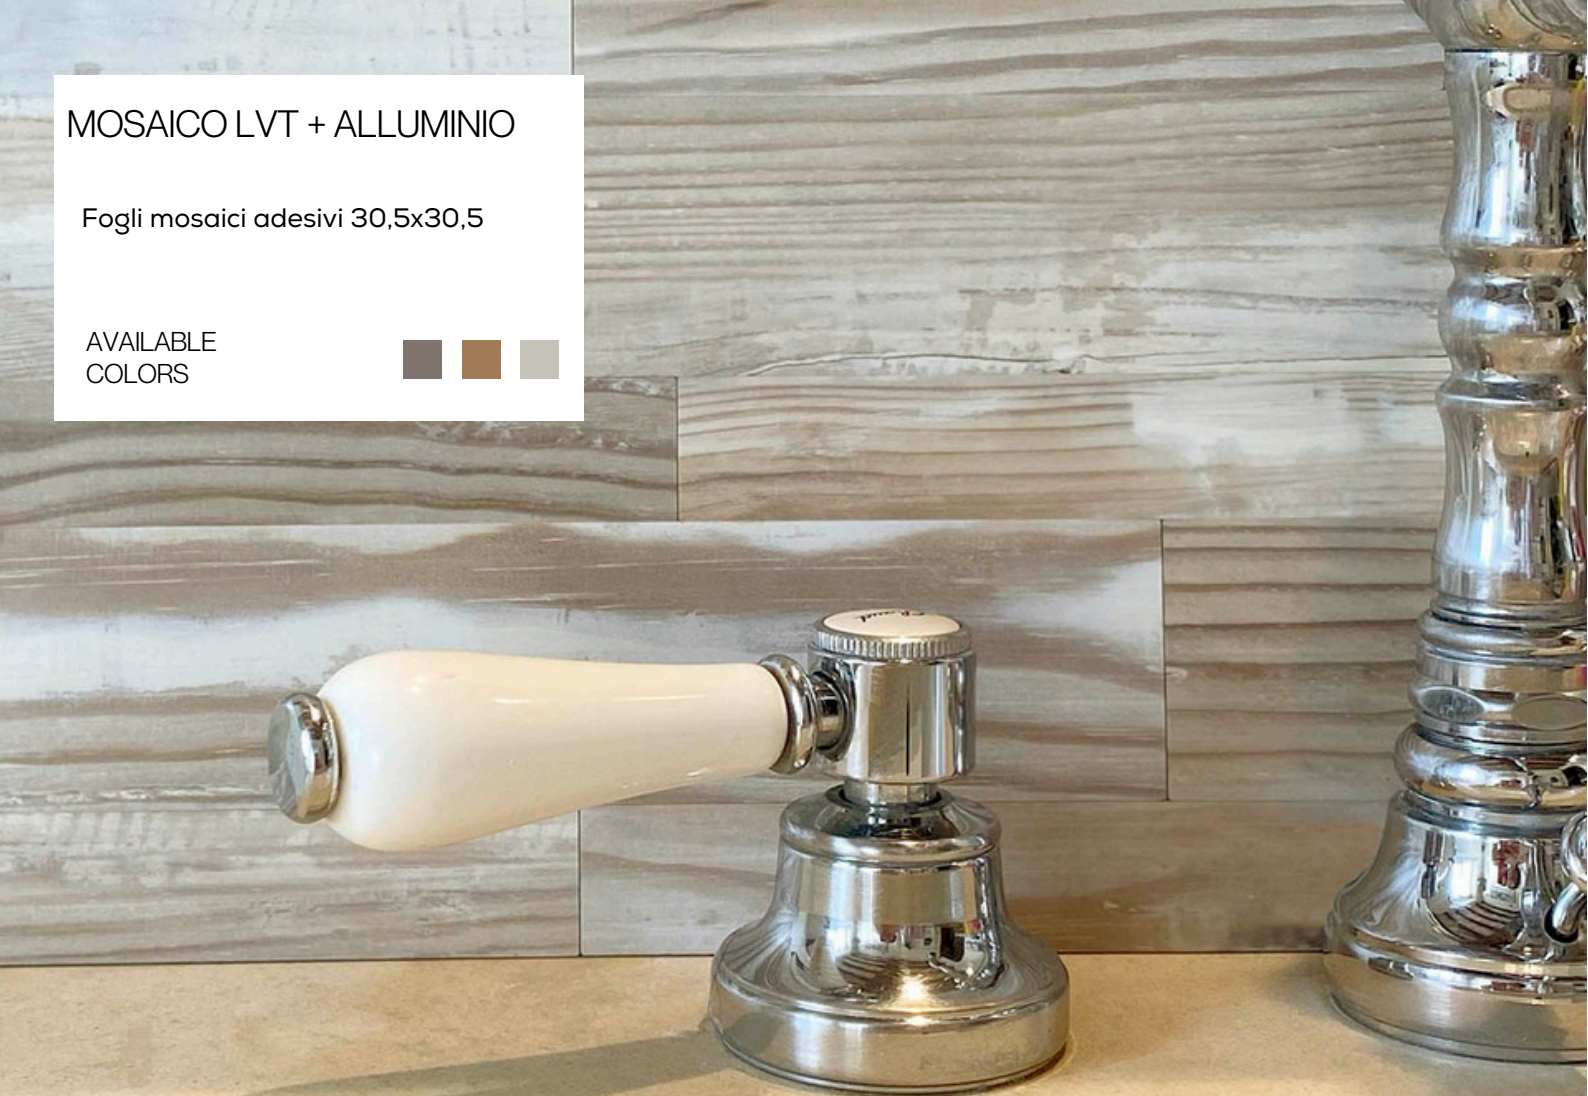

Blister: 4 Fogli Collo: 6 Blister

Fogli mosaici adesivi
30,5x30,5

MOSAICO LVT + ALLUMINIO

Fogli mosaici adesivi 30,5x30,5

AVAILABLE
COLORS

LVT

DESENZANO

Fogli mosaici adesivi
30,5x30,5