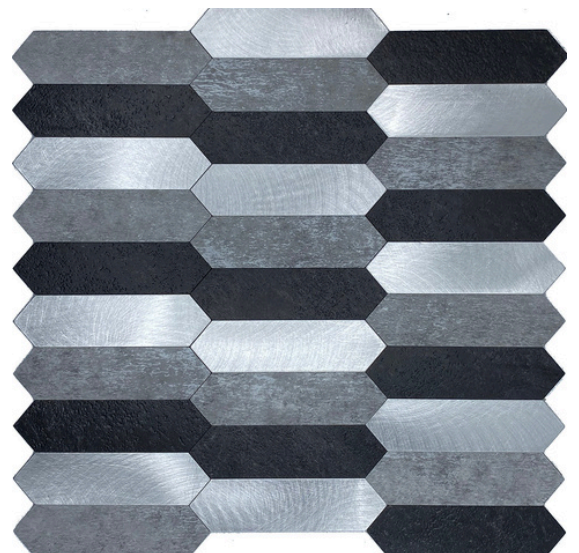

Fogli mosaici adesivi
30,5x30,5