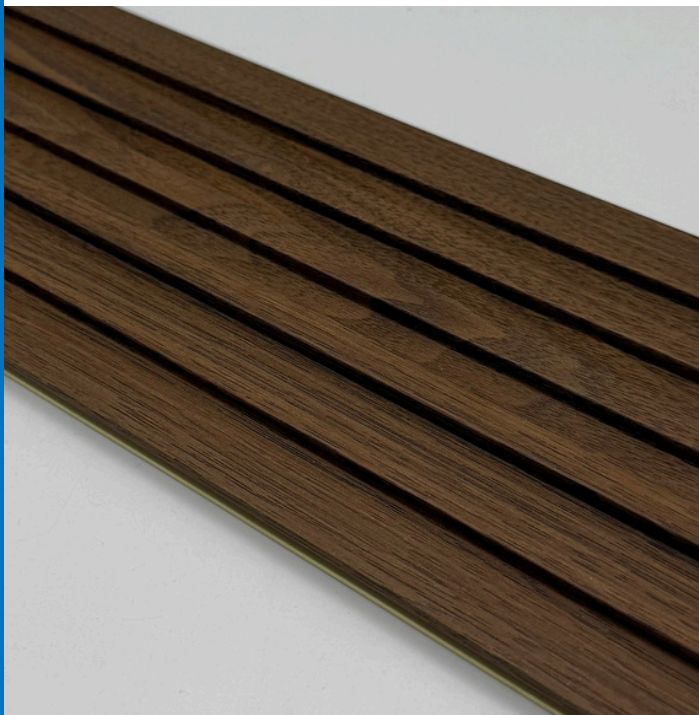

Catalogo Prodotti

WPC - Quality Products

CANNETTATO

WPC

Il cannettato in WPC (Wood Plastic Composite) unisce l'aspetto caldo del legno a prestazioni pensate per l'uso quotidiano. La texture rigata crea un elegante effetto tridimensionale "a listelli", valorizzando pareti, boiserie, controsoffitti e schermature decorative. Soluzione versatile, adatta sia a contesti residenziali che contract, in spazi interni

W130 MIELE

WPC

Disponibile nei formati:
13X290

W130 NOCE

WPC

Disponibile nei formati:
13X290

W159 MIELE

WPC